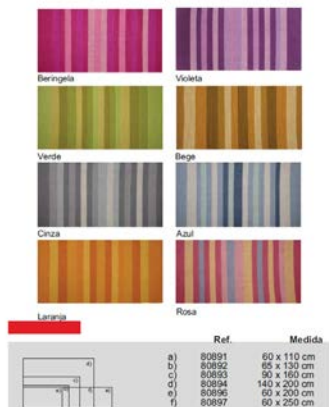

SERRA CADEEIROS

TAPETE ALGODÃO RISCAS