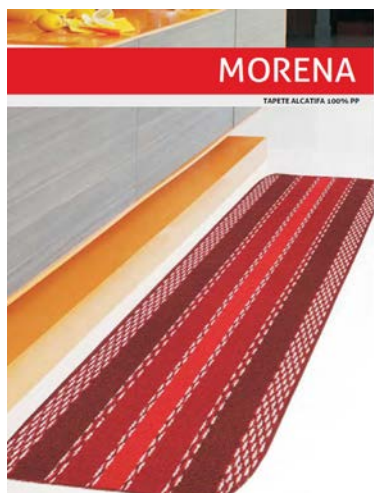

MORENA

TAPETE ALCATIFA 100% PP

Bege, Azul, Castanho, Cinzento

Informação Técnica

Ref.	Medida	Unid.
0250060	40 x 60 cm	10
0250061	50 x 80 cm	10
0250062	60 x 100 cm	10
0250063	70 x 120 cm	10
0250064	80 x 140 cm	10
0250065	90 x 160 cm	10
0250066	100 x 180 cm	10
0250067	110 x 200 cm	10
0250068	120 x 220 cm	10
0250069	130 x 240 cm	10
0250070	140 x 260 cm	10

BUBBLE MAT