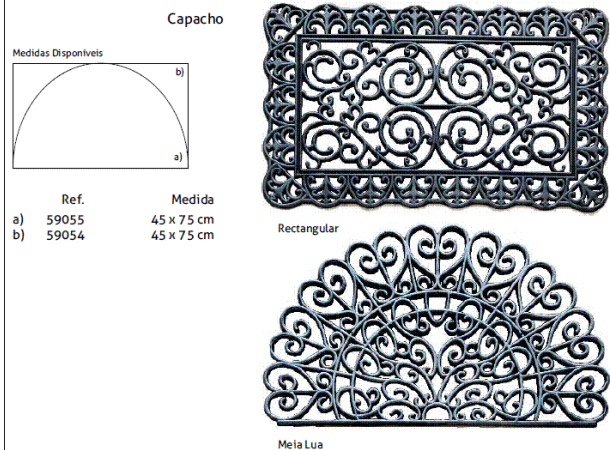

VINTAGE BORRACH

Ferramentas
MATEUS
sco garantido

Ref. 028.59054

TAPETE VINTAGE45x75 BORRACHA

Embalagem:	1,00	UN	5	6030681590497
Unid. Venda	UN	€