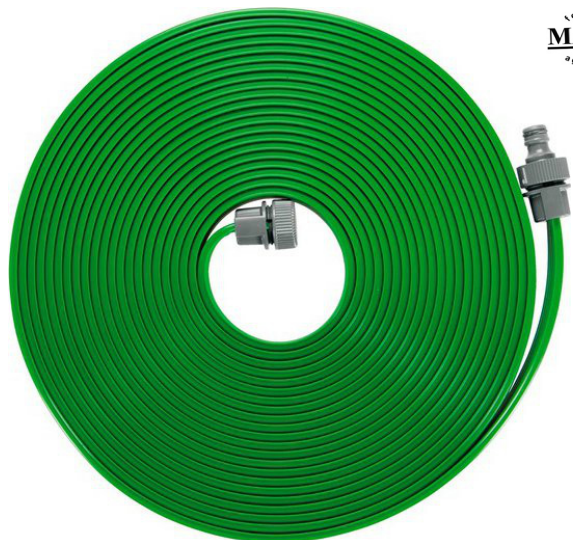

Ref. 020.0009

MANG. CRISTAL 5/8" = 15x19 MM (R.50 mts)

Embalagem:	5,00	KG		
Unid. Venda	KG	€		5 | 607160 | 1509920

Ref. 020.1428

MANG. HUMIFICADOR RELVA 15 MT

Embalagem:	1,00	UN		
Unid. Venda	ROL	€		3 | 326840 | 000435

Ferramentas
MATEUS
*50 garantido