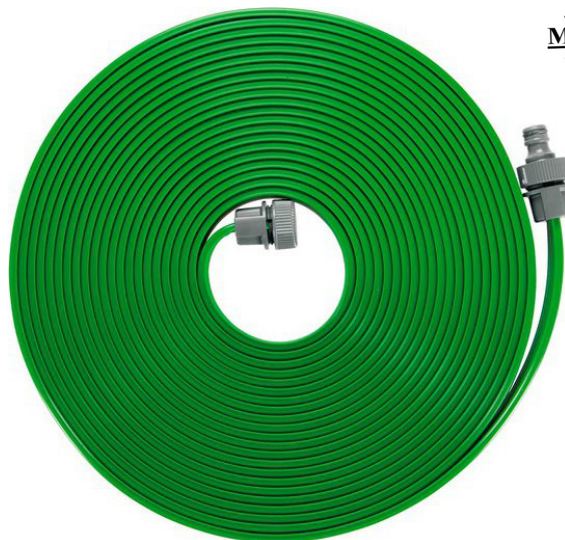

Ferramentas
MATEUS
*50 garantido

Ferramentas
MATEUS
*50 garantido