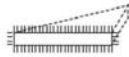

Lima **Retangular Chata** com picado duplo nas duas faces e dois cantos picados

Usado para limar superficies planas

Ref. 008.XB10

LIMA CHATAS BASTARDO 10" 250mm

| | | | |
|-------------|------|----|-------------------------|
| Embalagem: | 6,00 | UN | * 0 0 8 . X B 1 0 * |
| Unid. Venda | UN | € | |