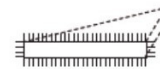

MEIO MURÇO

GROSA

Grosa chata com picado de grossa nas duas faces e com picado de lima nos dois cantos