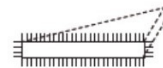

Grosa chata com picado de grosa nas duas faces e com picado de lima nos dois cantos