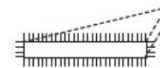

BASTARDO

GROSA

Grosa chata com picado de grossa nas duas faces e com picado de lima nos dois cantos