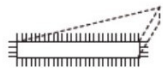

Grosa chata com picado de grosa nas duas faces e com picado de lima nos dois cantos