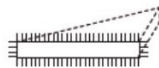

Ref. 008.GXB8

GROSA CHATA BASTARDA 8" 200mm

| | | | |
|-------------|------|----|---------------------|
| Embalagem: | 6,00 | UN | * 0 0 8 . G X B 8 * |
| Unid. Venda | UN | € | |

BASTARDO

GROSA

Grosa chata com picado de grossa nas duas faces e com picado de lima nos dois cantos