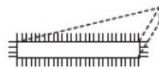

Ref. 008.GXB12

GROSA CHATA BASTARDA 12" 300mm

| | | | |
|-------------|------|----|-----------------------|
| Embalagem: | 6,00 | UN | * 0 0 8 . G X B 1 2 * |
| Unid. Venda | UN | € | |

BASTARDO

GROSA

Grosa chata com picado de grossa nas duas faces e com picado de lima nos dois cantos