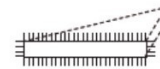

BASTARDO

GROSA

Grosa chata com picado de grossa nas duas faces e com picado de lima nos dois cantos

Ref. 031.011.0097

CABO LIMA ERGONOMICO BORRACHHA

| | | | |
|-------------|------|----|-------------------------------|
| Embalagem: | 1,00 | UN | 5 6 0 7 1 6 0 1 3 7 0 2 8 5 1 |
| Unid. Venda | UN | € | |